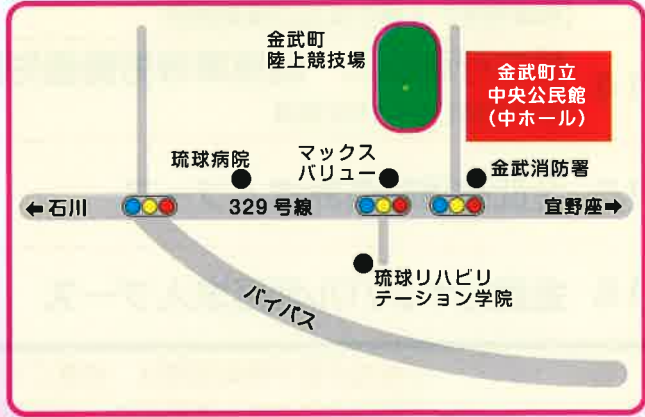

見るチャンス!
知るチャンス!
よし!
合説へいこう!

失業認定 OK!
すべての
求職者が対象

金武町 合同企業説明会

開催日 平成30年 **2月28日** **水** 参加無料

9:30 ~ 12:00 (受付9:00 ~)

会場
金武町立中央公民館 (中ホール)

会社見学会 13:00 ~ 15:00

リザンシーパークホテル谷茶ベイ

- スタッフ同行で送迎運行します。
 - 希望者は当日会場にて受付します。
- ~ぜひご参加ください♪~

入退場自由 **年齢・地域不問** **申込不要** **託児有り**

★キャリアカウンセリングブースでお気軽に就職相談ができます。

金武町就活支援センター

でいかにいかに

お問い合わせ先 金武町字金武 1842 番地
(金武町総合保健福祉センター 2F)

TEL:098-968-3751 FAX:098-968-3761